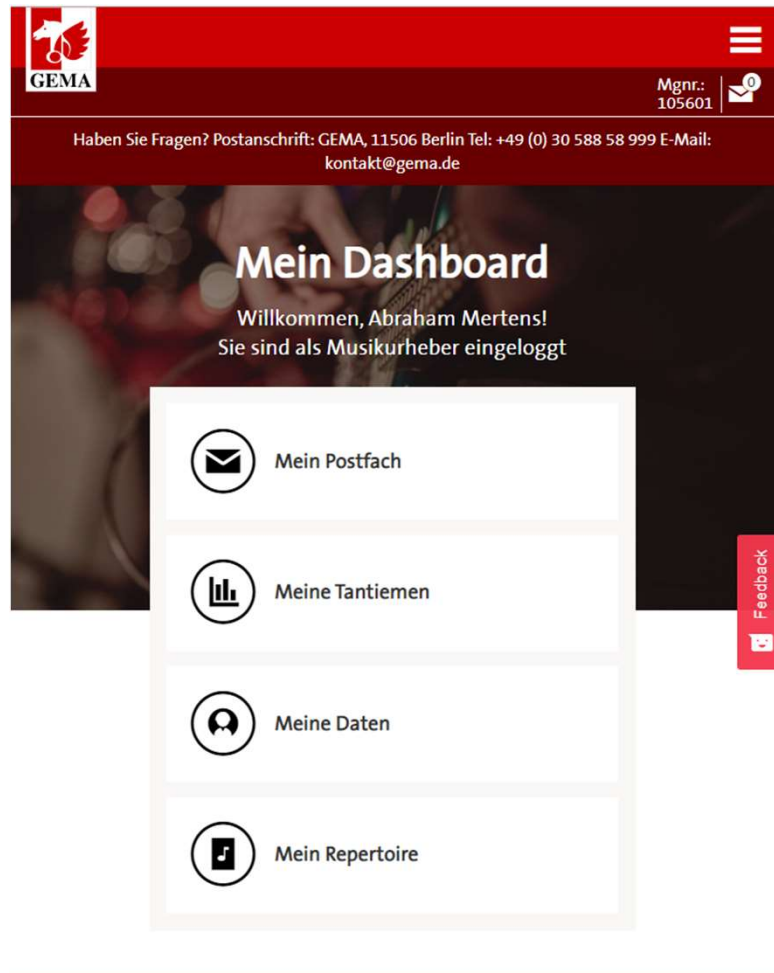

- Durch die Auswahl einer AV-Produktion öffnet sich die Detailansicht
- Anzeige weiteren Informationen zur AV-Produktion: Version, Episodennummer, alle Titel
- Übersicht aller Cues mit Werktitel, Werknummer und Cue Dauer
- Das eigene Repertoire wird als Link angezeigt und verweist auf „Meine Werke“

# MOBILE ANSICHT – DASHBOARD & SERVICE MRT

- Ansicht nach Anmeldung im Mitglieder-Portal

- Abweichende Anordnung der verlinkten Services & Suchfunktion zur Desktop-Version