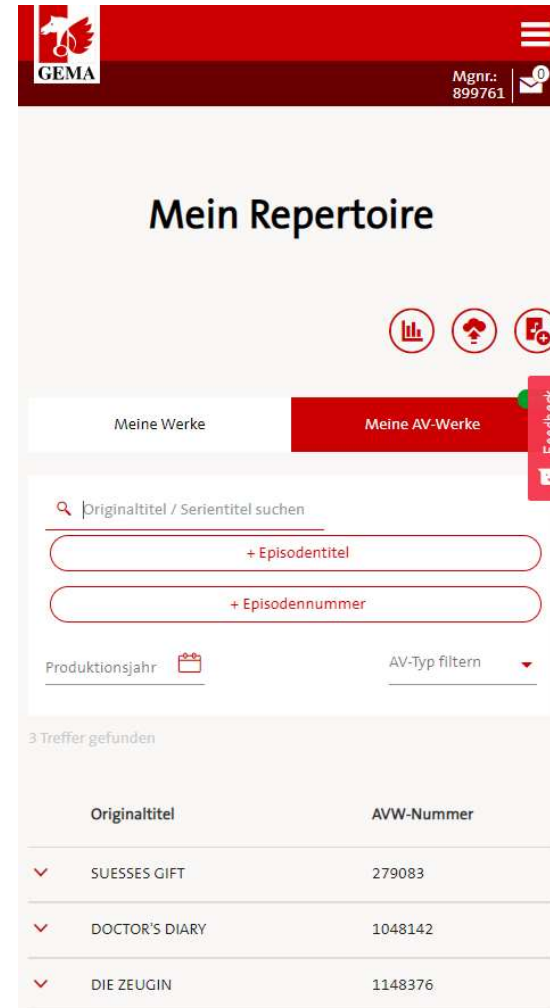

# MOBILE ANSICHT – DASHBOARD & SERVICE MRT

- Ansicht nach Anmeldung im Mitglieder-Portal

- Abweichende Anordnung der verlinkten Services & Suchfunktion zur Desktop-Version